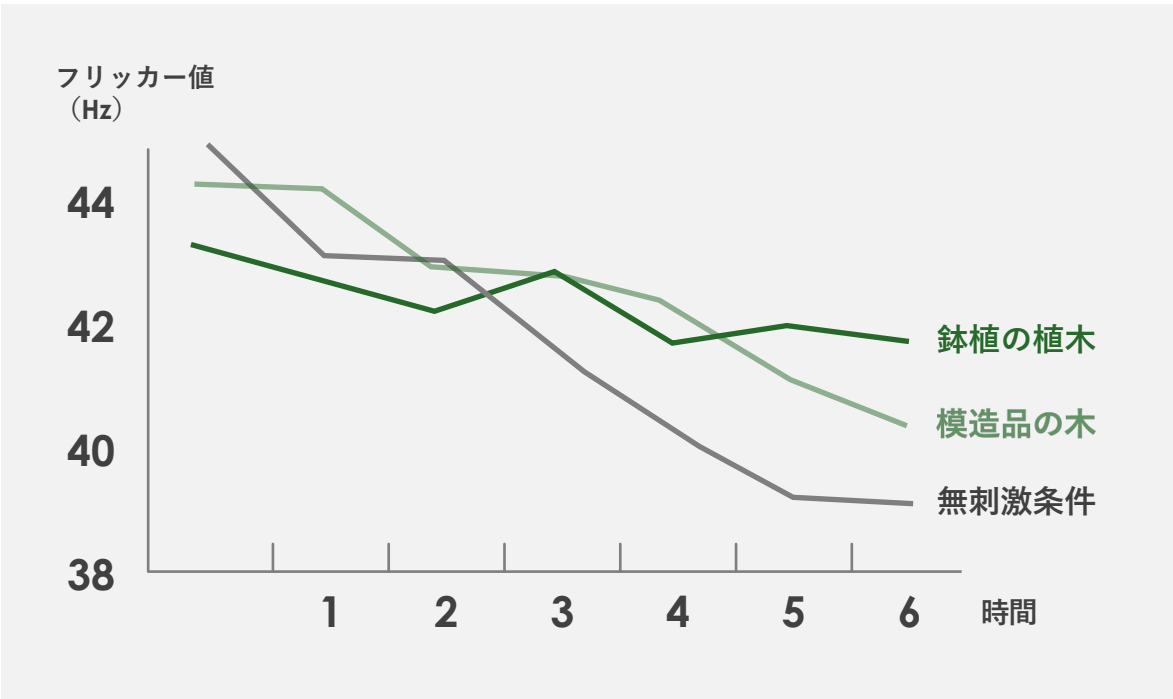

Lサイズ
(170cm)

Mサイズ

ご支援実績

取引先企業推移

取引先企業 ※一部抜粋

観葉植物には、オフィスに彩りを加えるだけでなく、
以下のような効用や効果があります。

心理的騒音
低減効果

視覚疲労
回復効果

調湿効果

現在、これらの効果が注目され、積極的に取り入れる企業が増えてきています

実際に聞こえている音よりもうるさいと心が感じなくなる『心理的騒音低減効果』があります。

緑視率が高いほど
心理的騒音低減効果も増加します。

植物が目に入る環境で仕事をする、植物が全くない環境などに比べ目の疲労度は下がります。
また、室内の湿度を快適値に維持する調湿効果があります。

視覚疲労回復効果

無刺激条件に比べ、目が疲れにくい

植物の有無が室内の相対湿度に及ぼす影響

湿度を快適値に維持する効果あり

導入にあたっての課題

観葉植物を設置したいと思っても、
購入や管理にあたって以下のような課題があります。

ちゃんと枯らさずに
育てられるか不安...

管理が面倒だし
そもそも時間がない...

様々な種類の植物を設置してみたい...

いくらぐらい予算が
かかるか分からない...