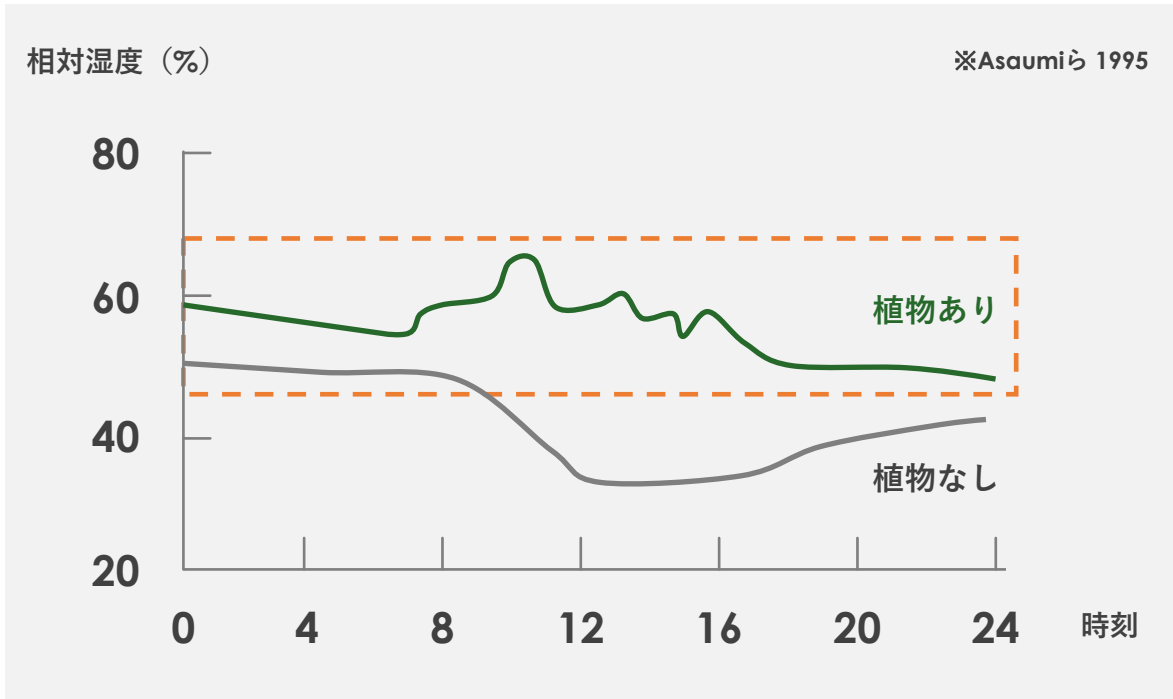

Lサイズ
(170cm)

Mサイズ

ご支援実績

取引先企業推移

取引先企業 ※一部抜粋

観葉植物には、オフィスに彩りを加えるだけでなく、
以下のような効用や効果があります。

心理的騒音
低減効果

視覚疲労
回復効果

調湿効果

現在、これらの効果が注目され、積極的に取り入れる企業が増えてきています

実際に聞こえている音よりもうるさいと心が感じなくなる『心理的騒音低減効果』があります。

緑視率が高いほど
心理的騒音低減効果も増加します。

植物が目に入る環境で仕事をする、植物が全くない環境などに比べ目の疲労度は下がります。
また、室内の湿度を快適値に維持する調湿効果があります。

視覚疲労回復効果

無刺激条件に比べ、目が疲れにくい

植物の有無が室内の相対湿度に及ぼす影響

湿度を快適値に維持する効果あり

導入にあたっての課題

観葉植物を設置したいと思っても、
購入や管理にあたって以下のような課題があります。

ちゃんと枯らさずに
育てられるか不安...

管理が面倒だし
そもそも時間がない...

様々な種類の植物を設置してみたい...

いくらぐらい予算が
かかるか分からない...